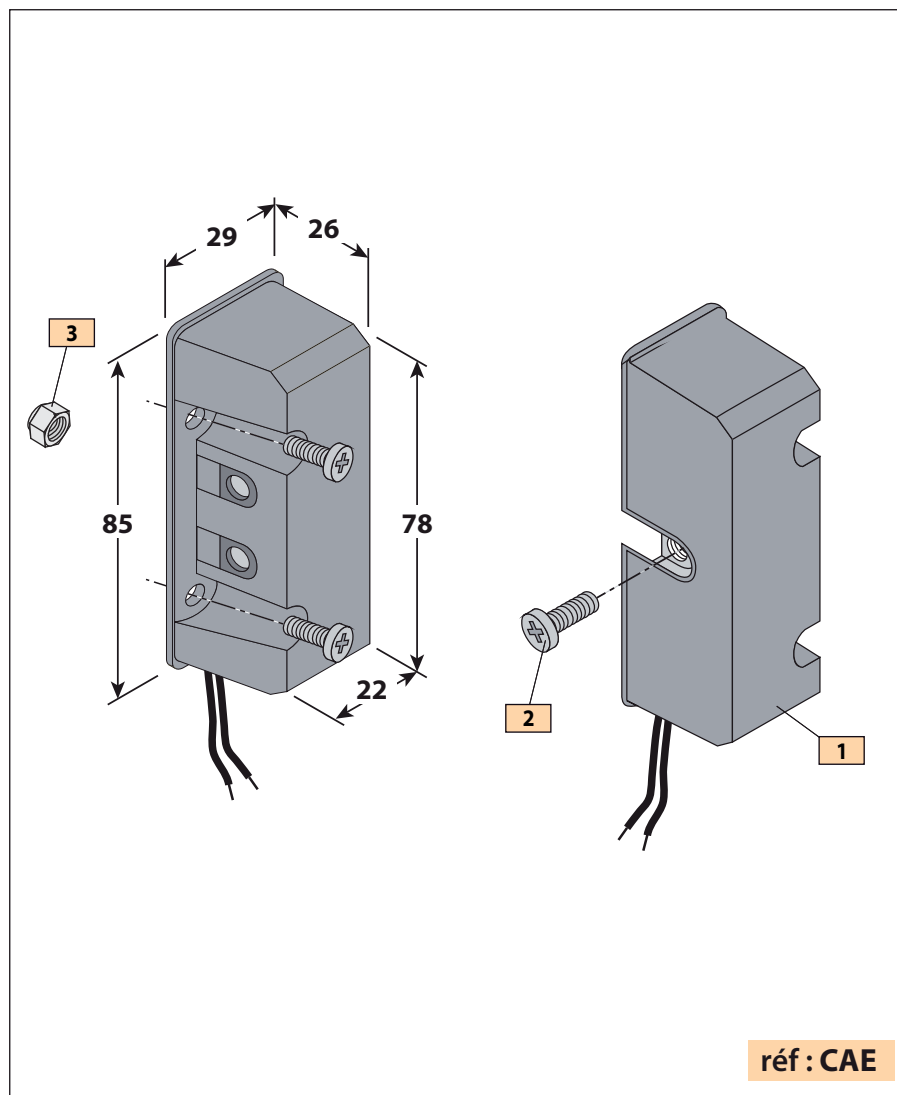

## VOIR KIT [FF, LO, SP]

## Composition du produit

Rep.	Qté.	Désignation
1	1	Contact externe complet (couleur noire) à fixer sur serrure LR180

## Visserie

Rep.	Qté.	Désignation
2	1	Vis TC cruciforme M5x12
3	1	Ecrou nylstop M5