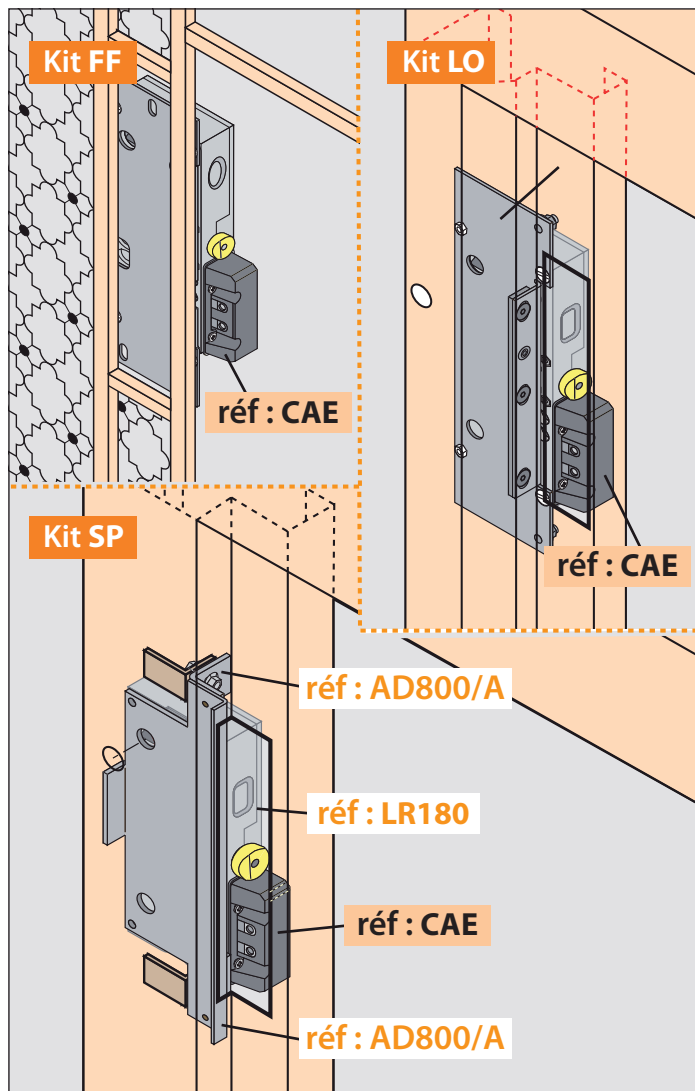

## VOIR KIT [FF, LO, SP]

## Composition du produit

Rep.	Qté.	Désignation
1	1	Contact externe complet (couleur noire) à fixer sur serrure LR180

## Visserie

Rep.	Qté.	Désignation
2	1	Vis TC cruciforme M5x12
3	1	Ecrou nylstop M5